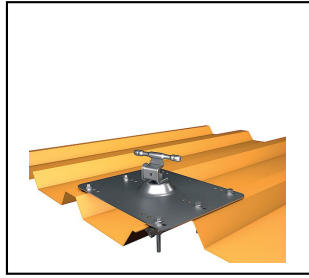

## Supporti di sistema SST profilati trapezoidali acciaio

## ■ SST 2DSF8 P T Supporto del sistema

**Caratteristiche**

Guida della fune traslabile 2D in inox A2 per sistema di cavi Ø 8mm e slittata GL8  
 {Montage mit Kippdübel KPD}  
 {Die Informationen zu Sickenbreite oder Sickenhöhe, Zubehör sowie Materialstärken entnehmen Sie der Informationsbroschüre}