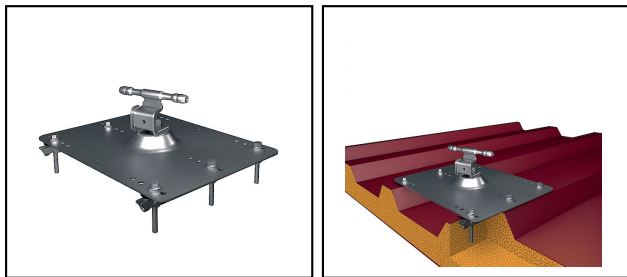

## Supporti di sistema SST profilati trapezoidali Sandwich acciaio

## ■ SST 2DSF8 P T Supporto del sistema

**Caratteristiche**

Guida della fune traslabile 2D in inox A2 per sistema di cavi Ø 8mm e slittata GL8

{Montage mit Kippdübel KPD}

{Die Informationen zu Sickenbreite oder Sickenhöhe, Zubehör sowie Materialstärken entnehmen Sie der Informationsbroschüre}