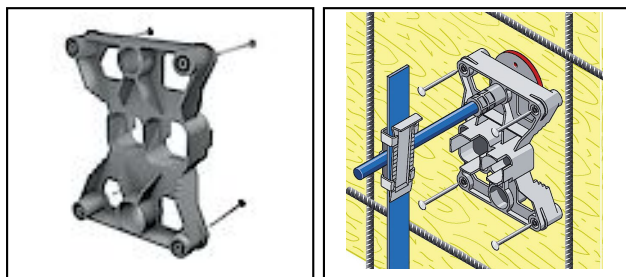

Componenti di messa a terra per fondamenta

■ FE 84 Supporto di montaggio per set di collegamento

Caratteristiche
Incluso chiodo a testa larga

Rif. Articolo	Numéro-E									
260.038.000	156 941 900	PVC								10

Specifiche tecnici: **Supporto di montaggio per set di collegamento FE 84**

	260.038.000
Materiale	PVC
Tipo di accessori	Montagematerial
Superficie	non trattato
Specifiche commerciali	
Numero di tariffa doganale	85389000
paese di origine	CH
Specificazione logistica	
VPE Peso	0.74 kg