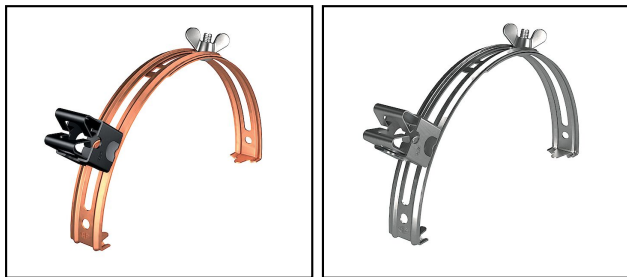

Organi captatori

■ FL 72 Supporto per conduttore su linea di colmo

Caratteristiche

Con supporto del filo Quadro, girevole, pre-assemblato per filo Ø 6mm

Legenda

- a) Con molla tenditrice
- b) Quadro Inox A2 nero

Rif. Articolo	Numéro-E									
225.032.000	156 940 310	InoxA2	6/8/9/10							50

Specifiche tecnici: **Supporto per conduttore su linea di colmo FL 72**

Articolo no.	225.032.000
Materiale	InoxA2
Diametro del filo	6/8/9/10
Tipo di fissaggio conduttore	con fascetta a clip
Applicazione	colmo/linea di colmo
Materiale del supporto	acciaio inossidabile (A2)
Tipo di montaggio	serrabile
Specifiche commerciali	
Numero di tariffa doganale	85389000
paese di origine	CH
Specificazione logistica	
VPE Peso	5.116 kg